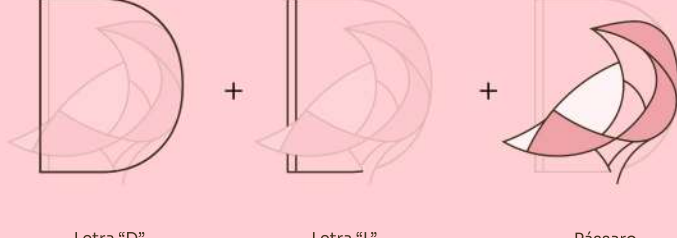

Débora Lally

P E D I A T R A

A identidade visual da "Dra. Débora Lally" foi desenvolvida com características minimalistas buscando entregar uma imagem amigável, leve e moderna, tipografia com nuances arredondadas que passam uma sensação de segurança, com linhas "regular" que trazem delicadeza e sutileza ao design.

Grid

O símbolo foi criado de maneira estratégica, utilizando proporção áurea. O número de ouro (ou proporção áurea) é uma descoberta da matemática motivada pela busca de proporções que estão presentes na natureza.

Sua importância, quando aplicada ao design, é vista em composições visuais naturais e orgânicas, esteticamente agradáveis ao olhar.

Conceito

Letra "D"

Letra "L"

Pássaro

Paleta de cores.

efa3a9

ffcf3